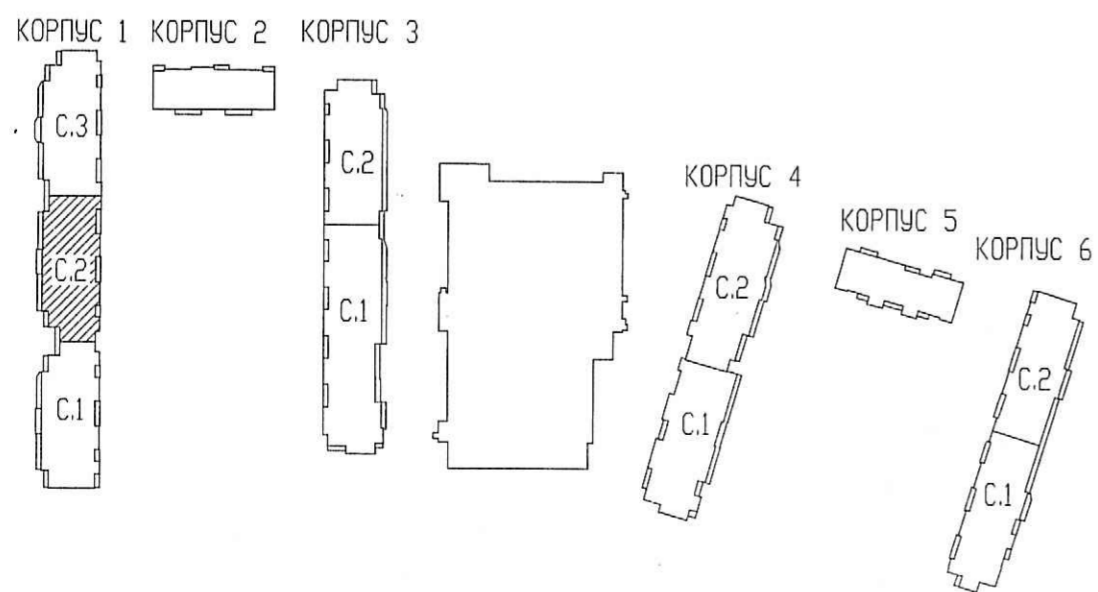

Схема расположения секций

ООО «Строительная компания «Жаменка»
 В производство работ
 25 ЯНВ 2019
 Должность: _____ Подпись: _____

Изм.	Кол.уч.	Лист	Издк.	Подпись	Дата
Гл. спец.	Красакова				12.18
Разработ.	Игнатьева				12.18
Н. контр.	Баскакова				12.18

07/17 - 10 - ВК.1

Многоквартирный дом с подземными и наземными гаражами, расположенный по адресу: г. Санкт-Петербурга, Комендантский проспект, участок 1 (юго-западное пересечение с рекой Каменкой), кадастровый № земельного участка 78:34:0004281:11945.

Жилой комплекс.

Стадия	Лист	Листов
Р	11	

Корпус 1. Секция 2.
План 2 этажа

ООО «Простор-Л плюс»
Санкт-Петербург

Инв.Н подл. Попл. и дата Взам. инв.Н