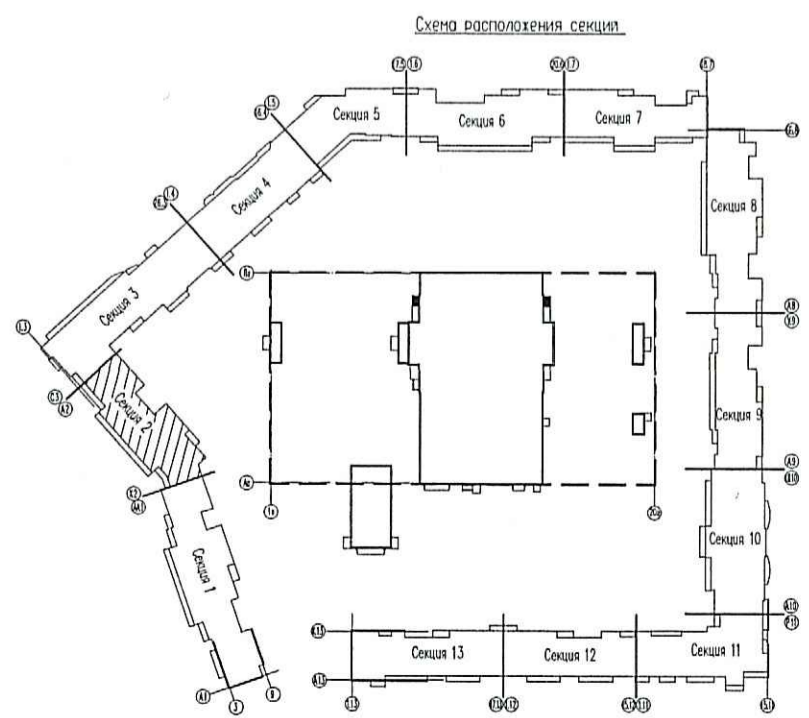

ПРОВЕРЕНО
ТЕХНИЧЕСКИЙ ОТДЕЛ
 04 АПР 2018
 сотрудник ТО

ООО «Строительная компания
 «Каменка»
 В производство работ
 28 АПР 2018

 должность подпись

07/16 - 9 - ВК				
Многоквартирный жилой дом со встроенными помещениями и многоэтажным гаражом, расположенный по адресу: г. Санкт-Петербург, Командантский проспект, участок 1 (юго-западнее пересечения с рекой Каменкой), кадастровый № земельного участка 78:34:0004281:11939.				
Изм.	Кол.чл.	Лист	№ док.	Подпись
Гл. спец.	Красакова			03.18
Разработ.	Борисенкова			03.18
Н. контр.	Зайченко			03.18
Жилой комплекс			Стадия	Лист
Секция 2. План 12 этажа			Р	24
 ООО «Простор-Ль» Санкт-Петербург				