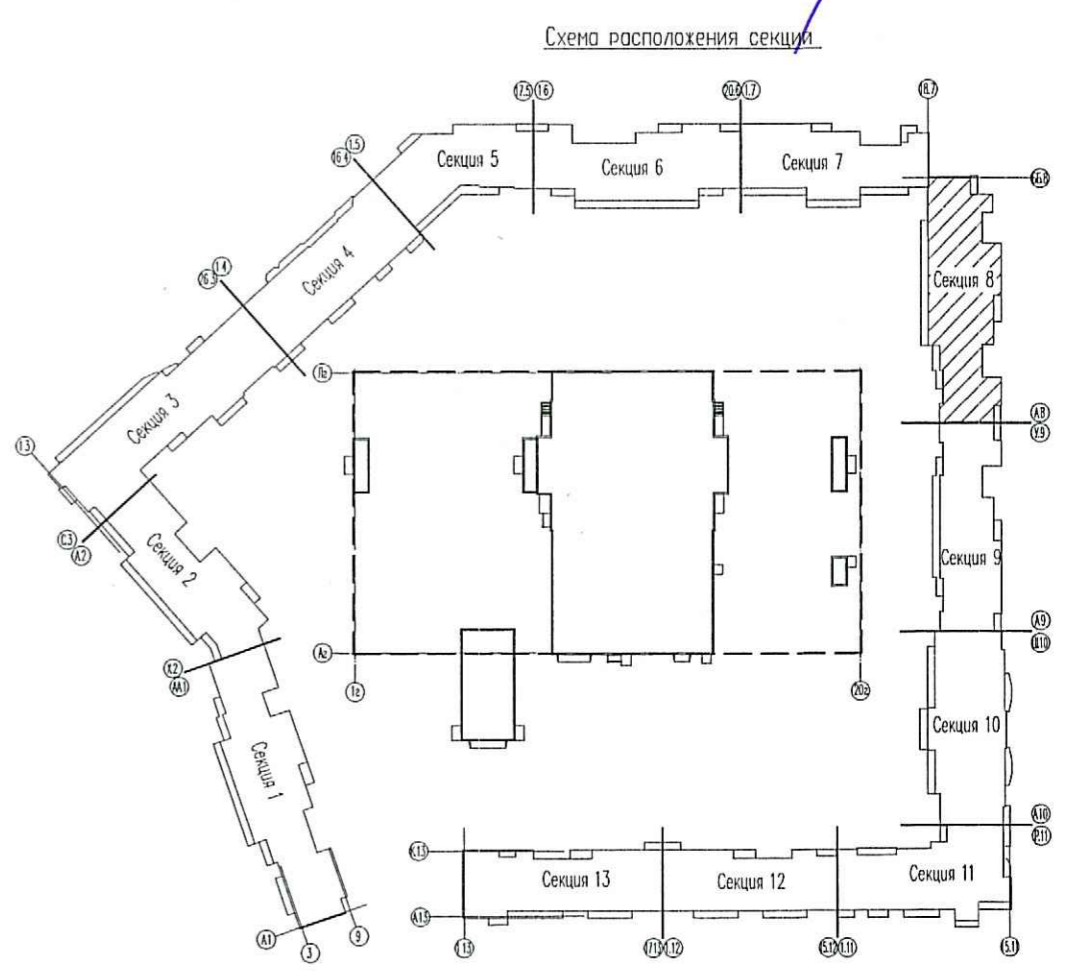

ПРОВЕРЕНО
ТЕХНИЧЕСКИЙ ОТДЕЛ
 04 АПР 2018
 СОТРУДНИК ТО

ООО «Строительная компания
 «Каменка»
 В производство работ
 28 АПР 2018

 Должность Подпись

Инв.Н подл. Погр. и дата Взам. инв.Н

07/16 - 9 - ВК					
Многоквартирный жилой дом со встроенными помещениями и многоярусным гаражом, расположенный по адресу: г. Санкт-Петербург, Командантский проспект, участок 1 (юго-западное пересечение с рекой Каменкой), кадастровый № земельного участка 78:34:0004281:1939.					
Изм.	Кол.ч	Лист	Издк.	Подпись	Дата
				<i>[Signature]</i>	03.18
				<i>[Signature]</i>	03.18
				<i>[Signature]</i>	03.18
Жилой комплекс			Стадия	Лист	Листов
Секция 8. План 13 этажа			Р	70	
			ООО «Простор-Л» Санкт-Петербург		