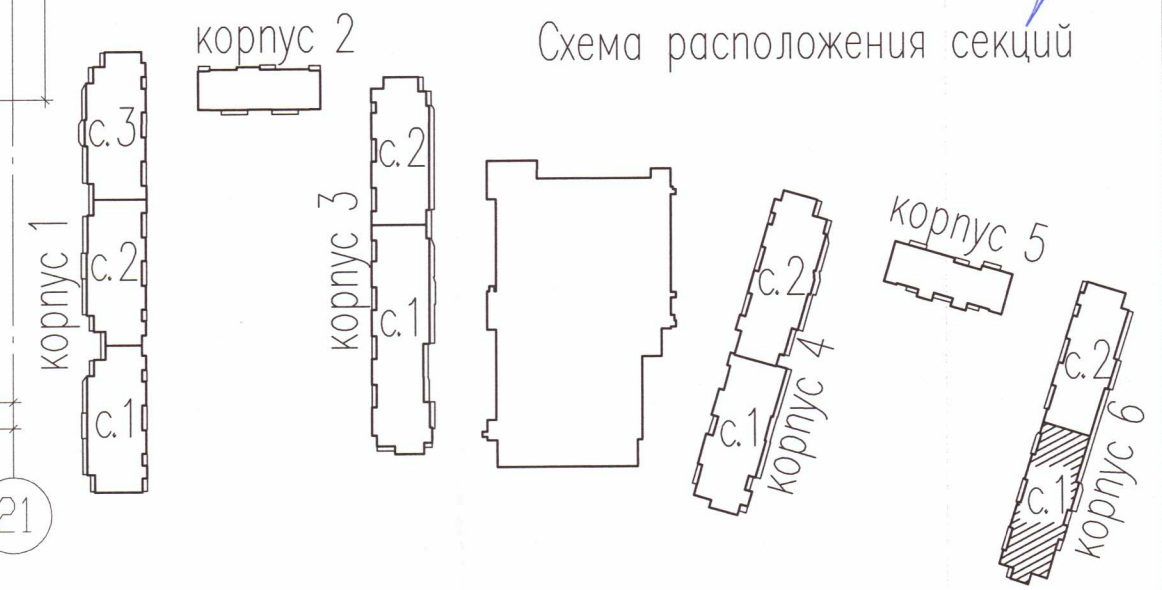

ООО «ДСК»  
 Данный чертёж является  
 исполнительным  
 ГЛ ИНЖЕНЕР ТКАЧЕНКО Д.Е.

Схема расположения секций

Инв. подл. Пост. и дата Взам. инв. №

		07/17-10-ВК6-ИД			
		Многоквартирный дом с подземными и многоярусными гаражами расположенный по адресу: г. Санкт-Петербург, Комендантский проспект, участок 1 (северо-западное пересечение с рекой Каменкой), кадастровый номер земельного участка 78:34:0004281:11945			
Изм.	Кол.	Учт.	док	Подп.	Дата
Разработал	И.И.И.	Проверил	И.И.И.	С.С.С.	06.10
Проверил	И.И.И.	С.С.С.	06.10		
Жилой комплекс				Страниц	Лист
				ИД	4
Корпус 6. Секция 1. План 1 этажа.				ООО «ДСК»	