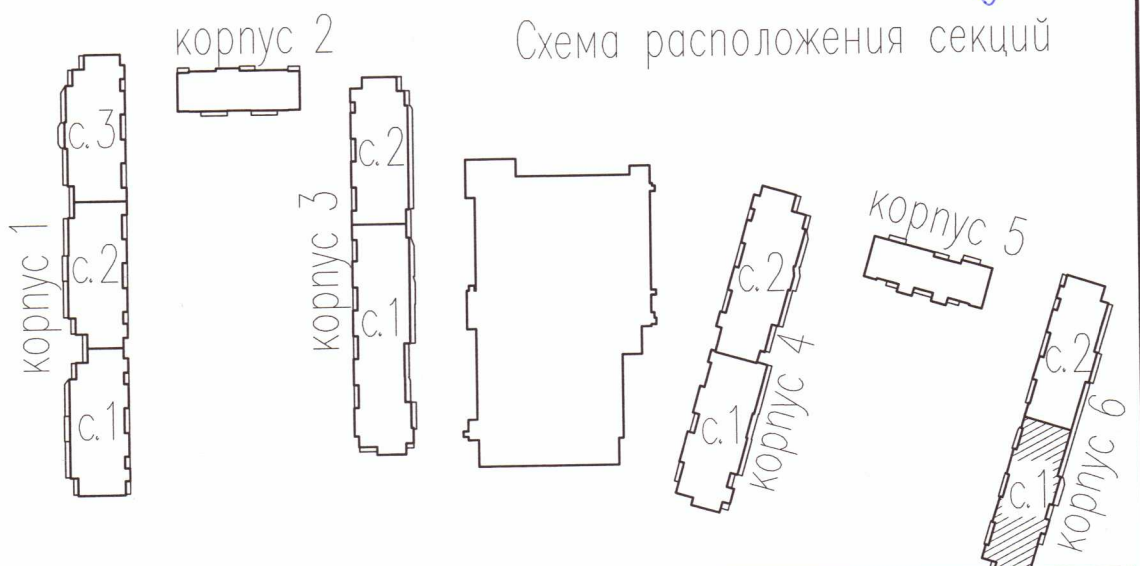

ООО «ДСК»
 ДАННЫЙ ЧЕРТЕЖ ЯВЛЯЕТСЯ
 ИСПОЛНИТЕЛЬНЫМ
 ГЛ ИНЖЕНЕР ТКАЧЕНКО Д Е

Схема расположения секций

Инв.№ подл.	Попр. и дата	Взам. инв.№

07/17-10-ВК6-ИД			
Многоквартирный дом с подземными и наземными гаражами, расположенный по адресу: г. Санкт-Петербург, Командантский проспект, участок 1 (юго-западное пересечение с рекой Каменкой), кадастровый номер земельного участка 78:34:0004281:11945			
Изм.	Кол. у-лов	Листы	докум. Погр. Дата
разработал	проверил		
Жилой комплекс	Страницы	Лист	Листов
	ИД	8	
Корпус 6. Секция 1. План 12 этажа			ООО «ДСК»