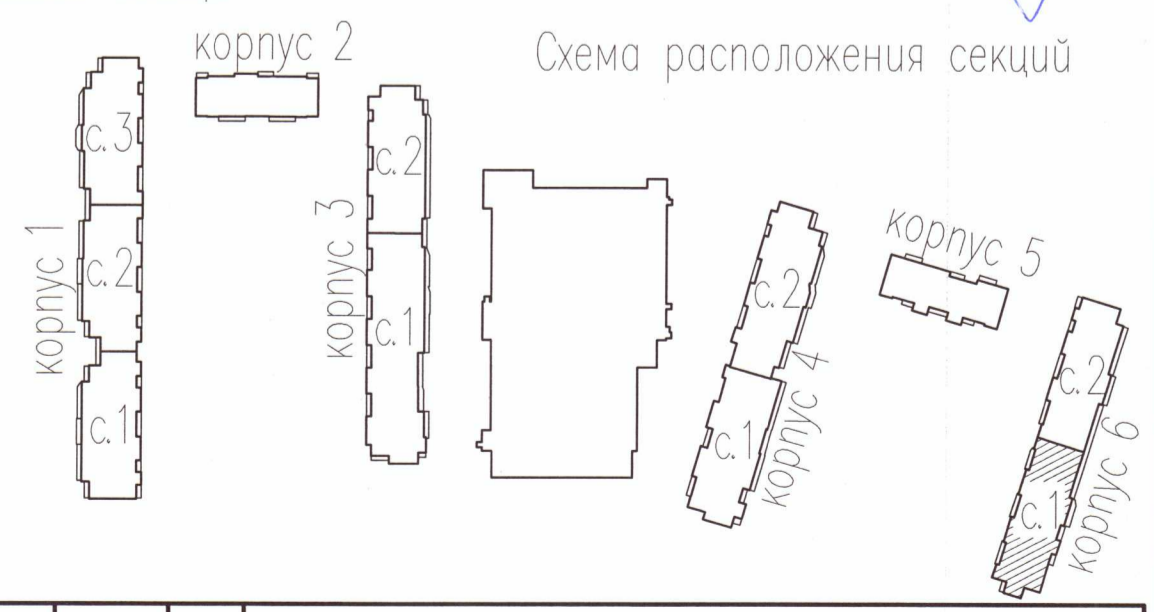

ООО «ДСК»
 Данный чертёж является
 исполнительным
 Г.Л. ИНЖЕНЕР ТКАЧЕНКО Д.Е.

Схема расположения секций

Инв.№ подл.	Подр. и дата	Взам. инв.№

07/17-10-ВК6-ИД		
Многоквартирный дом с подземными и многоэтажными гаражами, расположенный по адресу: г.Санкт-Петербург, Комендантский проспект, участок 1(юго-западное пересечение с рекой Каменкой), кадастровый номер земельного участка 78:34:0004281:11945		
Изм.	Кол. листов	докум.
Разработал	[Signature]	
Проверил	[Signature]	
Жилой комплекс		Стадия Лист Листов
		ИД 9
Корпус 6. Секция 1. План 13-17 этажа.		ООО «ДСК»