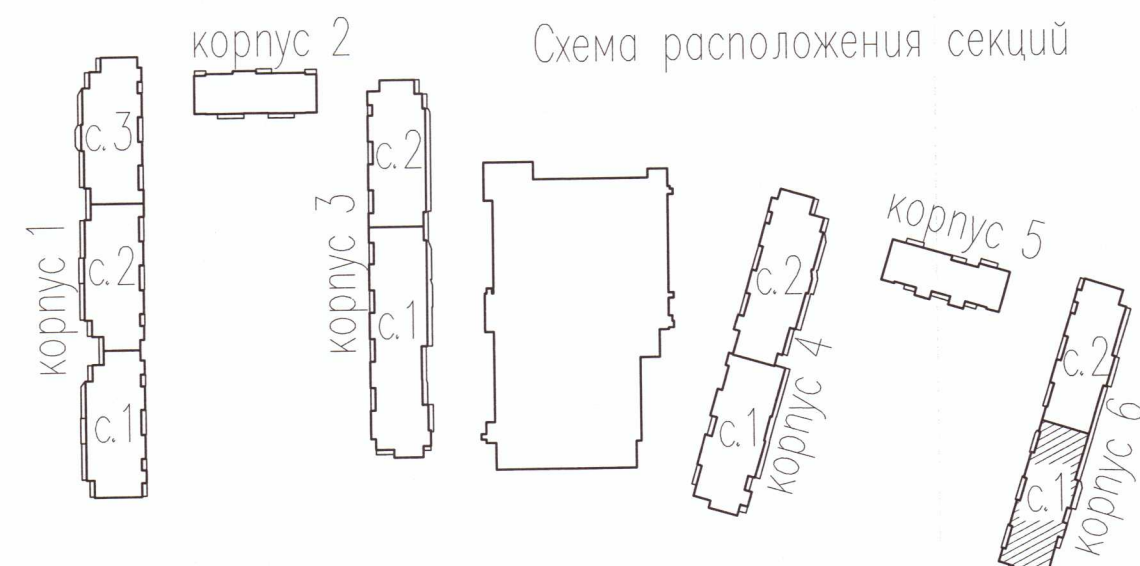

Схема расположения секций

Инв.№ подл. \_\_\_\_\_  
 Попр. и дата \_\_\_\_\_  
 Взам. инв.№ \_\_\_\_\_

07/17-10-ВК6-ИД				
Многоквартирный дом с подземными и многоярусными гаражами, расположенный по адресу: г. Санкт-Петербург, Комендантский проспект, участок 1 (кв.о-западное пересечение с рекой Каменкой), кадастровый номер земельного участка 78:34:0004281:11945				
Изм.	Кол. у	Листы?	доп	Погн. Дата
Разработал	А.К.Иванов		С.И.Петров	06.12.18
Проверил	С.И.Петров		С.И.Петров	06.12.18
Жилой комплекс			Стадия	Лист
Корпус 6. Секция 1.			ИД	10
План 18 этажа.			Листов	
ООО «ДСК»			214	