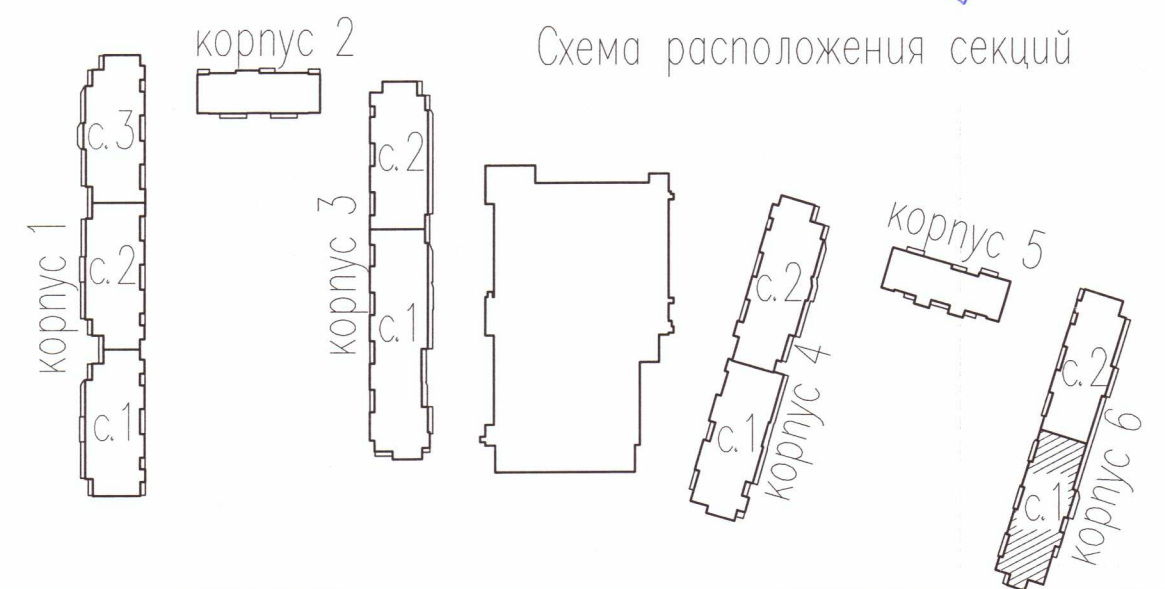

ООО «ДСК»
 ДАННЫЙ ЧЕРТЕЖ ИСПОЛНЯЕТСЯ
 ИСПОЛНИТЕЛЬНЫМ
 ГЛ ИНЖЕНЕР ТКАЧЕНКО Д.Е.

Схема расположения секций

Инв.№	поад.	Площ. и дата	Взам. инв.№
-------	-------	--------------	-------------

07/17-10-ВК6-ИД			
Многоквартирный дом с подземными и наземными гаражами, расположенный по адресу: Санкт-Петербург, Коммунальный проспект, участок 1 (сево-западное пересечение с рекой Каменкой), кадастровый номер земельного участка 78:34:0004281:11945			
Изм.	Код	Уч. лист?	док
Разработал	В.И.Иванов	Проверил	Д.Е.Ткаченко
Жилой комплекс	Стадия	Лист	Листов
Корпус 6. Секция 1. План 3-9 этажа.	ИД	6	
			ООО «ДСК»