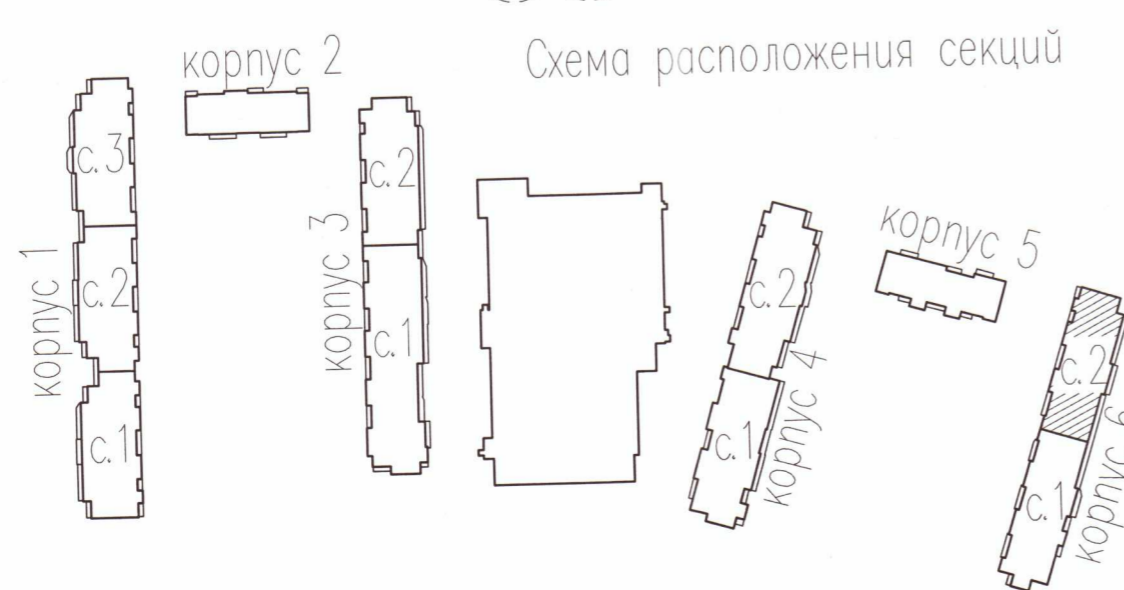

**ООО «ДСК»**  
 Данный чертёж является  
 исполнительным  
 гл инженер Ткаченко Д. Е.

					07/17-10-ВК6-ИД			
					Многоквартирный дом с подземными и многоярусными гаражами, расположенный по адресу: г. Санкт-Петербург, Комендантский проспект, участок 1 (юго-западное пересечение с рекой Каменкой), кадастровый номер земельного участка 78:34:0004281:11945			
Изм.	Кол.	У-лист	док	Подп.	Дата	Страниц	Лист	Листов
Разработал				<i>В.И.Иванов</i>	06.20	Жилой комплекс	ИД	12
Проверил				<i>В.В.Сидоров</i>	06.20			
Корпус 6. Секция 2. План 1 этажа.						ООО «ДСК»		