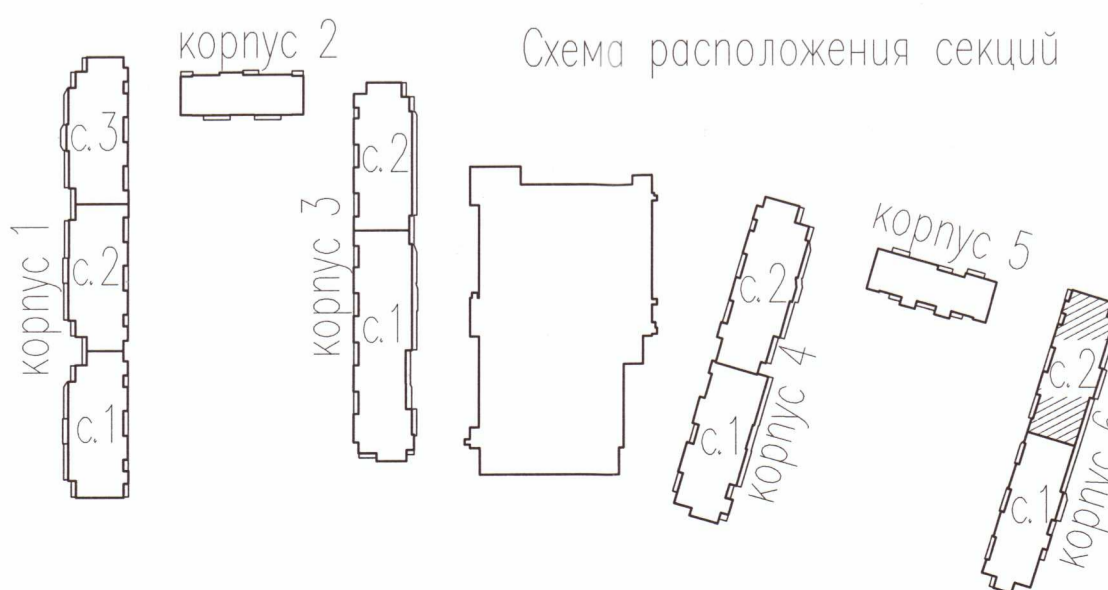

ООО «ДСК»  
 Данный чертёж является  
 исполнительным  
 гл инженер Ткаченко Д Е

07/17-10-ВК6-ИД			
Многоквартирный дом с подземными и многоярусными гаражами, расположенный по адресу: г.Санкт-Петербург, Комендантский проспект, участок 1 (юго-западнее пересечение с рекой Каменкой), кадастровый номер земельного участка 78:34:0004281:11945			
Изм.	Кол. утв.	Листы	докум. Погр. Дата
Разработал	Проверил	Жилой комплекс	Страница Лист Листов
			ИД 14
Корпус 6. Секция 2. План 3-11 этажа.			