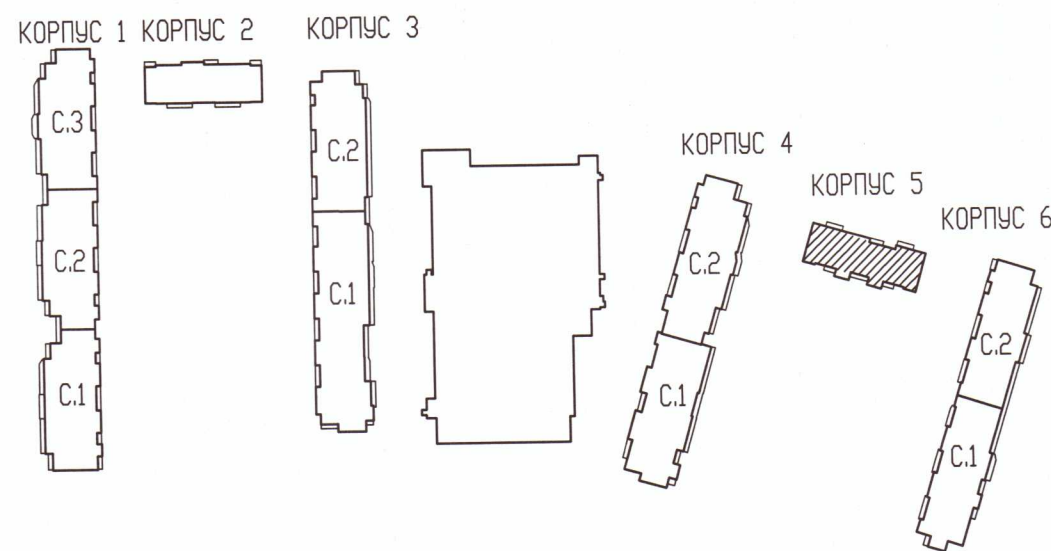

Схема расположения секций

ООО «ДСК»
 ДАННЫЙ ЧЕРТЕЖ ЯВЛЯЕТСЯ
 ИСПОЛНИТЕЛЬНЫМ
 ГЛ. ИНЖЕНЕР ТКАЧЕНКО Д. Д.

					07/17-10-ВК5-ИД				
					Многоквартирный дом с подземными и наземными гаражами, расположенный по адресу: в Санкт-Петербурге, Комендантский проспект, участок 1 (юго-западное пересечение с рекой Каменкой), кадастровый номер земельного участка 78:34:0004281:11945				
Изм.	Кол. уч.	Лист	№ док.	Подп.	Дата	Жилой комплекс	Стадия	Лист	Листов
Разработал							ИД	6	
Проверил									
					Корпус 5. План 12 этажа.		ООО «ДСК»		