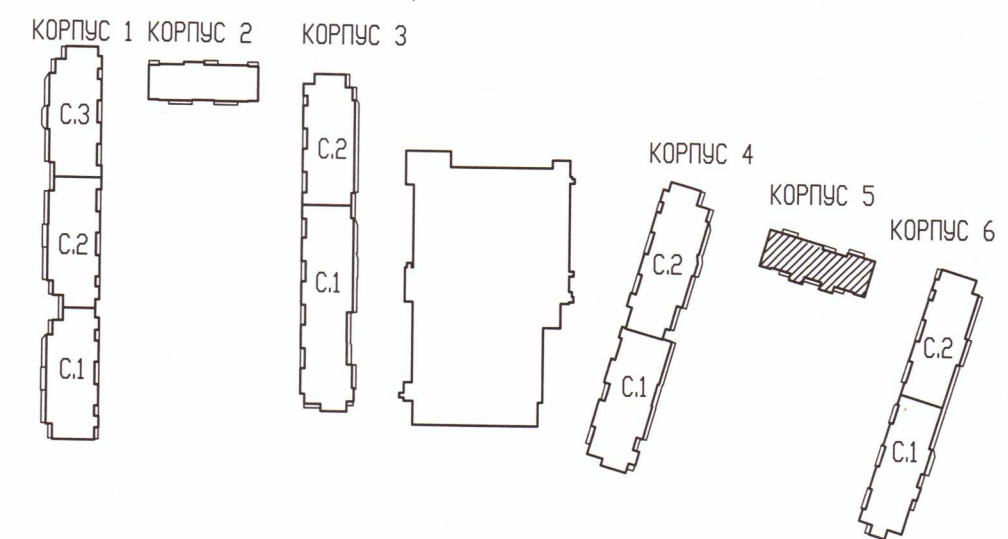

Схема расположения секций

ООО «ДСК»  
 Данный чертёж является  
 исполнительным  
 гл инженер Ткаченко Д.Е.

Инв.Н. подл. Пост. и дата Взам. инв.Н.

					07/17-10-ВК5-ИД				
					Многоквартирный дом с подземными и наземными гаражами, расположенный по адресу: в Санкт-Петербурге, Комендантский проспект, участок 1 (без-западные пересечение с рекой Коменкой), кадастровый номер земельного участка 78:34:0004281:11945				
Изм.	Кол. уч.	Лист	№ док.	Подп.	Дата	Жилой комплекс	Стадия	Лист	Листов
разработана		7					ИД	7	
проверена						Корпус 5. План 13-15 этажа.	ООО «ДСК»		