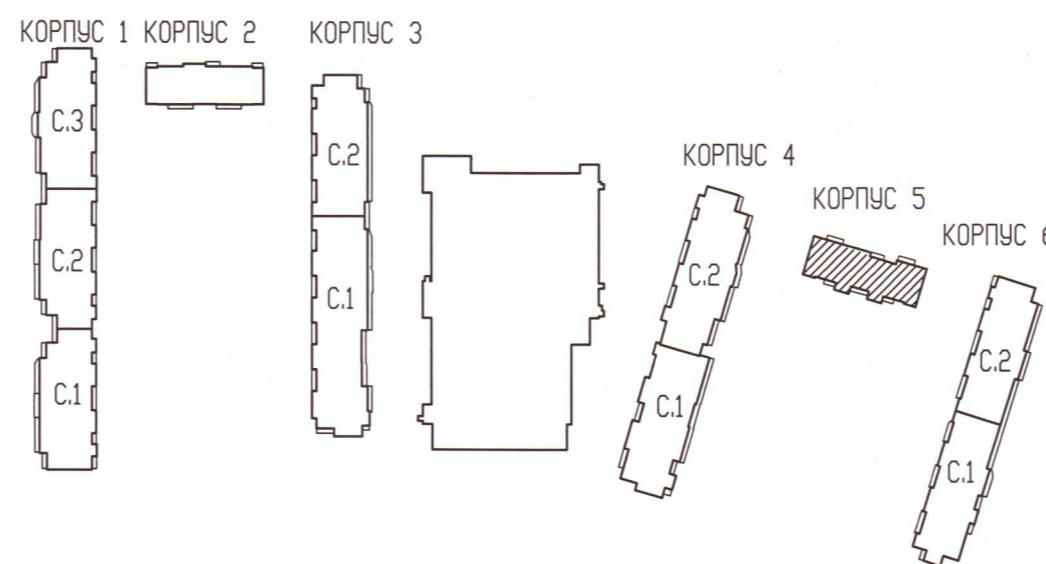

Схема расположения секций

ООО «ДСК»  
 Данный чертёж является  
 исполнительным  
 инженер Ткаченко Д. Е.

Инв.№ подл. Погр. и дата. Взам. инв.№

07/17-10-ВК5-ИД					
Многоквартирный дом с подземными и многоярусными гаражами, расположенный по адресу: г. Санкт-Петербург, Командантский проспект, участок 1 (угол западное пересечение с рекой Каменкой), кадастровый номер земельного участка 78:34:0004281:11945					
Изм.	Кол. уч.	Лист	№ док.	Подп.	Дата
Разработана	Виталий	Лист	№ док.	Д.Е.	06.08
Проверена	Людмила	Лист	№ док.	Д.Е.	06.08
Жилой комплекс				Стадия	Лист
				ИД	8
Корпус 5. План 16-24 этажа				ООО «ДСК»	