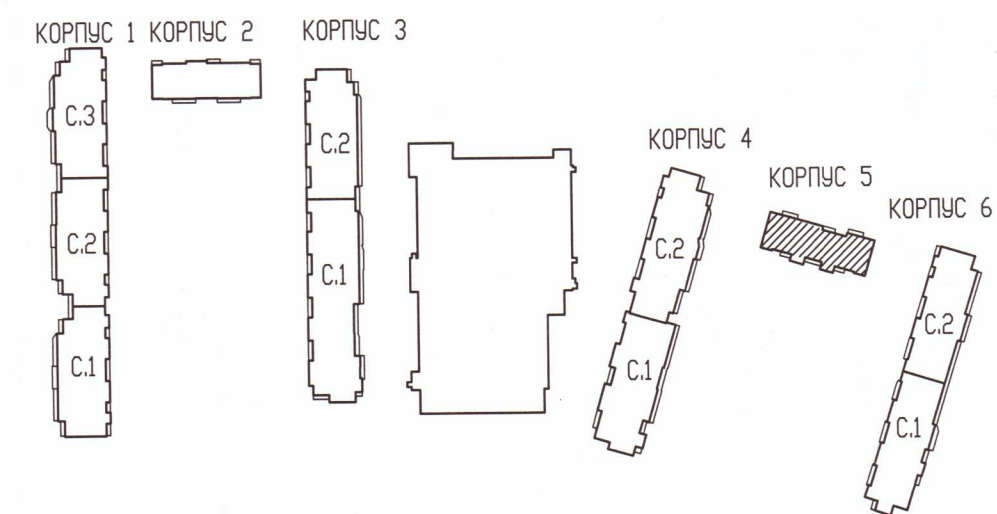

Схема расположения секций

ООО «ДСК»  
 Данный чертёж является  
 исполнительным  
 инженер Ткаченко Д.Е.

Инв.№ пойд. Пост. и дата Взам. инв.№

				07/17-10-ВК5-ИД				
				Многоквартирный дом с подземными и наземными парковками, расположенный по адресу: в Санкт-Петербурге, Коммунистский проспект, участок 1 (северо-западное пересечение с рекой Каменкой), кадастровый номер земельного участка 78:34:004281:11945				
Изм.	Кол.уч.	Лист	№ вкл.	Подп.	Дата	Стадия	Лист	Листов
Разработка		4		Ткаченко Д.Е.	06.08.2017	Жилое комплексо	ИД	4
Проверка				Ткаченко Д.Е.	06.08.2017			
							Корпус 5. План 2 этажа.	
							ООО «ДСК»	