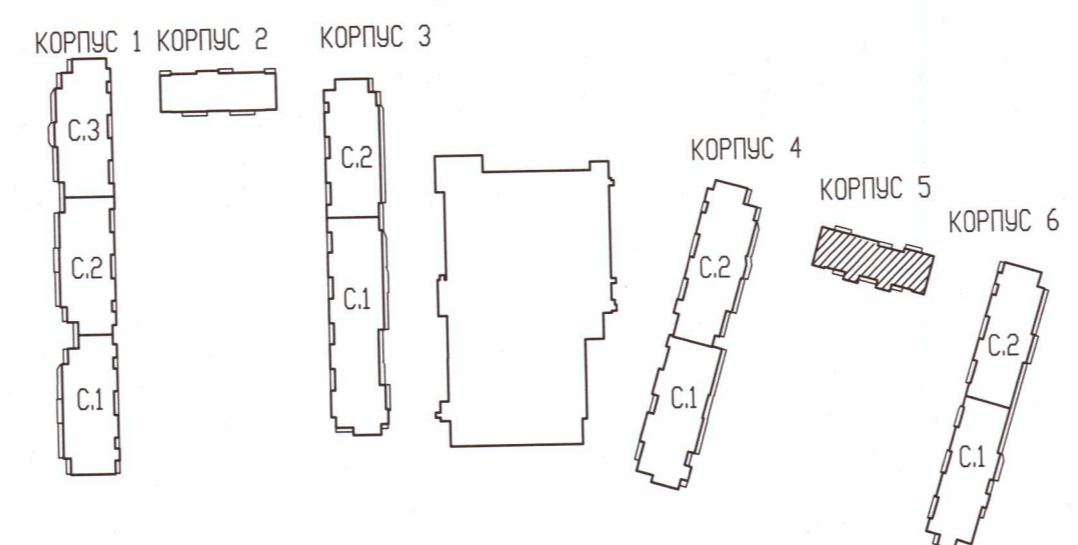

Схема расположения секций

ООО «ДСК»
 Данный чертёж является
 исполнительным
 Г.И. Инженер Ткаченко Д.Е.

Инв.№ подл. Подп. и дата Взам. инв.№

					07/17-10-ВК5-ИД			
					Многоквартирный дом с подземными и наземными гаражами, расположенный по адресу: в Санкт-Петербурге, Комендантский проспект, участок 1 (кв.-западнее пересечение с рекой Каменкой), кадастровый номер земельного участка 78:34:0004281:11945			
Изм.	Кол. уч.	Лист	№ док.	Подп.	Дата	Стация	Лист	Листов
Создатель				<i>В.И. Шуб</i>	<i>06.10</i>	Жилой комплекс	ИД	9
Проверил				<i>Л.И. Шуб</i>	<i>06.10</i>			
						Корпус 5. План 25 этажа		ООО «ДСК»