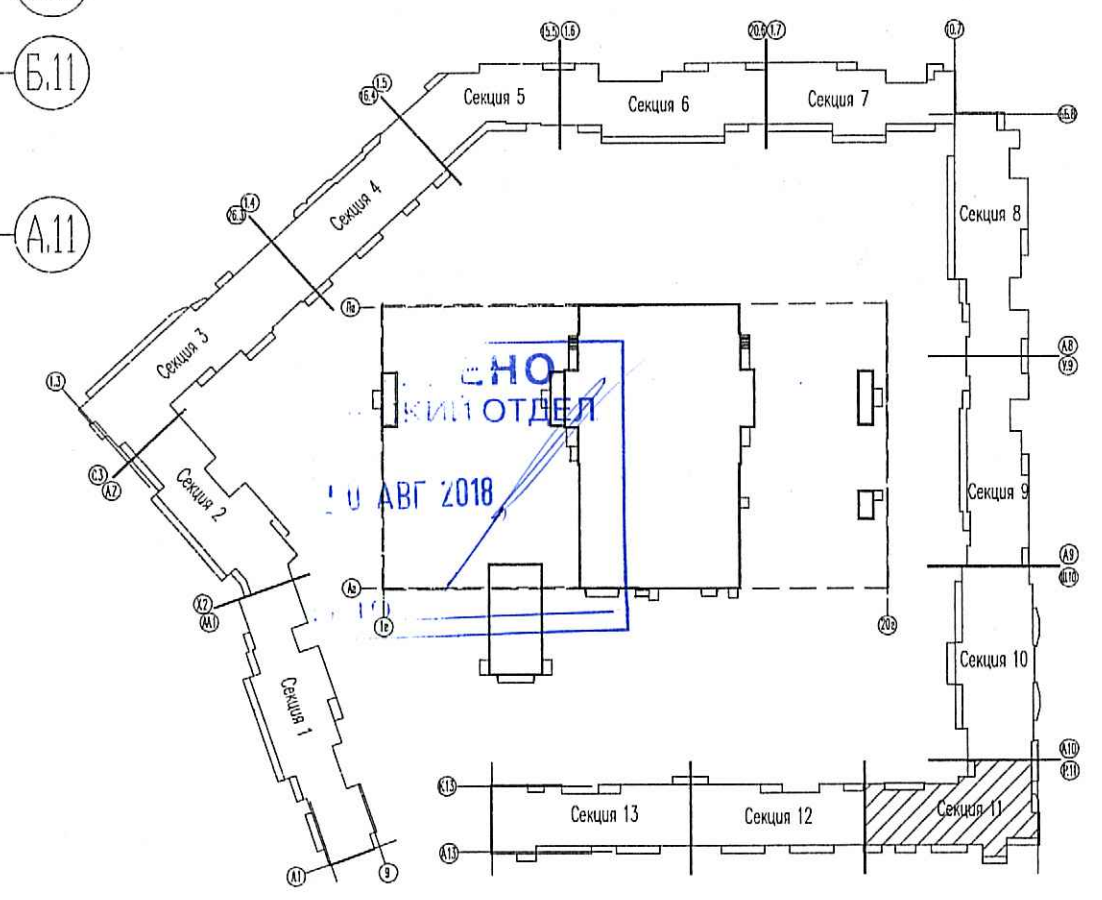

10 АВГ 2018

Севин
Должность: _____
Подпись: _____

Схема расположения секции

Инв.Н посл. Попр. и дата Взам. инв.Н

				07/16 - 9 - ВК		
1	156-18	Зам.	<i>Севин</i>	07.18	Многоквартирный жилой дом со встроенными помещениями и многоэтажным гаражом, расположенный по адресу: г. Санкт-Петербург, Командантский проспект, участок 1 (юго-западнее пересечения с рекой Каменкой), кадастровый № земельного участка 78:34:0004281:11939.	
Изм.	Кол.лч	Лист	Идок.	Подпись	Дата	
Гл. спец.	Красакова			<i>Красакова</i>	03.18	Жилой комплекс
Разработ.	Ивантьева			<i>Ивантьева</i>	03.18	
Н. контр.	Зайченко			<i>Зайченко</i>	03.18	Секция 11. План 22 этажа
				Стадия	Лист	Листов
				Р	96	
				 ООО «Простор-Ль» Санкт-Петербург		