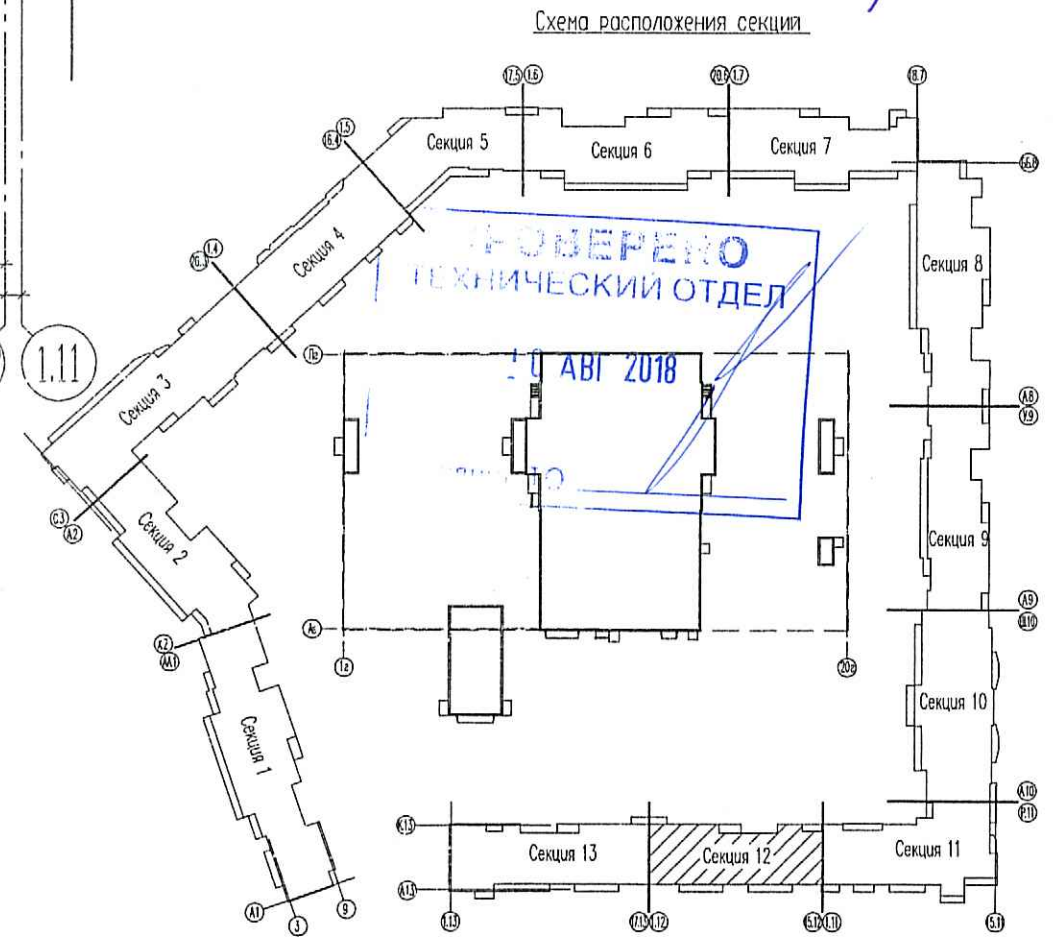

ООО «Строительная компания
«Каменка»
В производство работ
10 АВГ 2018
Подпись
Должность Подпись

Инв.№ подл. Попр. и дата Взам. инв.№

07/16 - 9 - ВК					
Многоквартирный жилой дом со встроенными помещениями и многоэтажным гаражом, расположенный по адресу: г. Санкт-Петербург, Командантский проспект, участок 1 (юго-западнее пересечения с рекой Каменкой), кадастровый № земельного участка 78:34:0004281:11939.					
Изм.	Кол.уч	Лист	Идок.	Подпись	Дата
1	156-18	Зам.		<i>Подпись</i>	07.18
Гл. спец.	Красакова			<i>Подпись</i>	03.18
Разработ.	Игнатьева			<i>Подпись</i>	03.18
Н. контр.	Зайченко			<i>Подпись</i>	03.18
Жилой комплекс			Стадия	Лист	Листов
Секция 12. План 17 этажа			Р	103	
ООО «Простор-Ль» Санкт-Петербург					