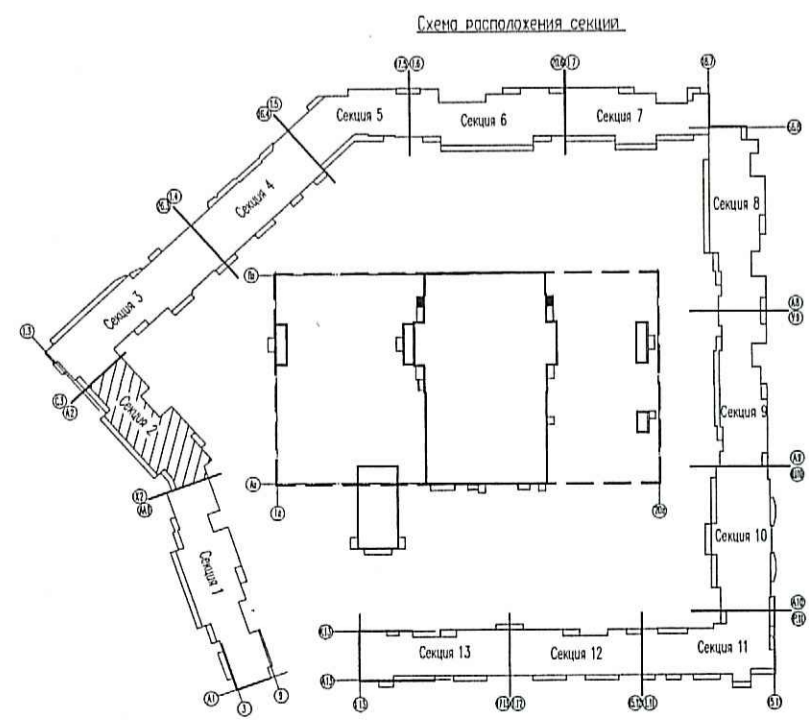

ПРОСМОТРЕНО
 ТЕХНИЧЕСКИЙ ОТДЕЛ
 04.04.2018
 сотрудник ТО

ООО «Строительная компания
 «Жаменка»
 В производство работ
 28 АПР 2018
 должность _____ подпись _____

07/16 - 9 - ВК									
Многоквартирный жилой дом со встроенными помещениями и многоэтажным гаражом, расположенный по адресу: г. Санкт-Петербург, Командантский проспект, участок 1 (юго-западное пересечение с рекой Жаменкой), кадастровый № земельного участка 78:34:0004281:11939.									
Изм.	Кол.чч	Лист	Ндк.	Подпись	Дата	Жилой комплекс	Стадия	Лист	Листов
							Р	27	
Гл. спец	Красакова				03.18		Секция 2. План 17, 18 этажа		ООО «Простор-Л» Санкт-Петербург
Разработ.	Борисенкова				03.18				
Н. контр.	Зайченко				03.18				