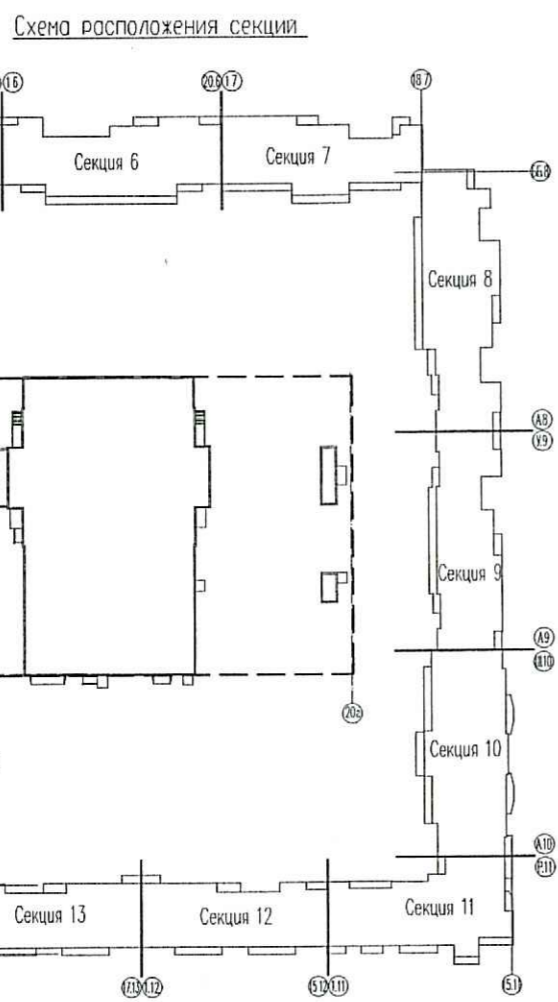

ООО «Строительная компания  
 «Каменка»  
 В производство работ  
 28 АПР 2018  
 \_\_\_\_\_  
 должность подпись

07/16 - 9 - ВК			
Многоквартирный жилой дом со встроенными помещениями и многоэтажным гаражом, расположенный по адресу: г. Санкт-Петербург, Командантский проспект, участок 1 (юго-западное пересечение с рекой Каменкой), кадастровый № земельного участка 78:34:0004281:11939.			
Изм.	Кол.уч.	Лист	Ндок.
Гл. спец	Красакова	03.18	
Разработ.	Веселых	03.18	
Н. контр.	Зайченко	03.18	
Жилой комплекс		Стадия	Лист
Секция 4. План 3-9 этажа (типовой)		Р	40
		ООО «Простор-Ль» Санкт-Петербург	